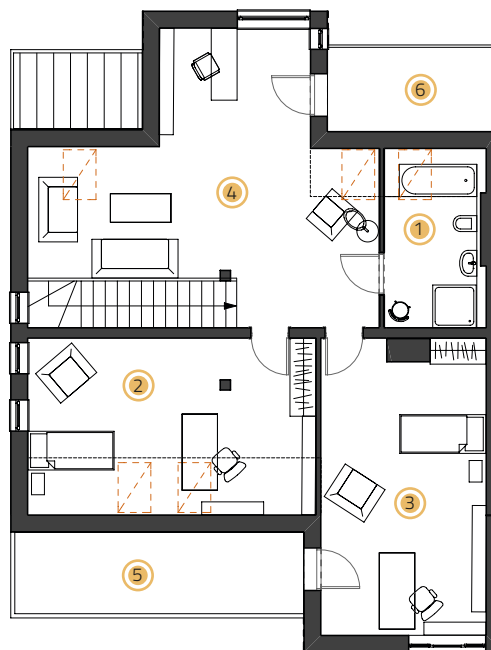

UL. ARMII KRAJOWEJ

2

BUDYNEK	OLEANDER
TYP DOMU	BIG HOUSE
POW. UŻYTKOWA	216,9 m ²
POW. OGRODU	370,9 m ²
NR DOMU	94 D/2

PODDASZE	88,3 m ²
1 łazienka	6,4 m ²
2 sypialnia	21,1 m ²
3 sypialnia	25,5 m ²
4 praca/wypoczynek	35,3 m ²
5 taras A	12,5 m ²
6 taras B	6,5 m ²

PIĘTRO	65,4 m ²
1 pokój kąpielowy	11,4 m ²
2 sypialnia	10,9 m ²
3 sypialnia	17,3 m ²
4 garderoba	4,3 m ²
5 komunikacja	16,7 m ²
6 schody	4,8 m ²

PARTER	63,2 m ²
1 salon	36,2 m ²
2 kuchnia	9,5 m ²
3 toaleta	3,3 m ²
4 komunikacja	9,1 m ²
5 schody	5,1 m ²