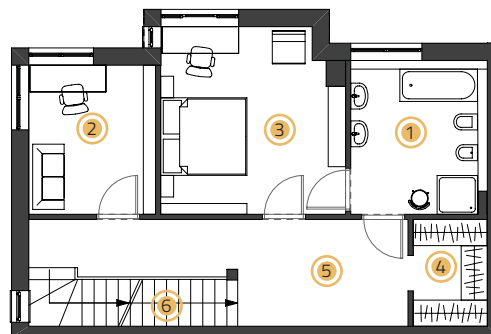

UL. ARMII KRAJOWEJ

2

BUDYNEK	OLEANDER
TYP DOMU	BIG HOUSE
POW. UŻYTKOWA	216,9 m ²
POW. OGRODU	370,9 m ²
NR DOMU	94 D/2

PODDASZE	88,3 m ²
1 łazienka	6,4 m ²
2 sypialnia	21,1 m ²
3 sypialnia	25,5 m ²
4 praca/wypoczynek	35,3 m ²
5 taras A	12,5 m ²
6 taras B	6,5 m ²

PIĘTRO	65,4 m ²
1 pokój kąpielowy	11,4 m ²
2 sypialnia	10,9 m ²
3 sypialnia	17,3 m ²
4 garderoba	4,3 m ²
5 komunikacja	16,7 m ²
6 schody	4,8 m ²

PARTER	63,2 m ²
1 salon	36,2 m ²
2 kuchnia	9,5 m ²
3 toaleta	3,3 m ²
4 komunikacja	9,1 m ²
5 schody	5,1 m ²