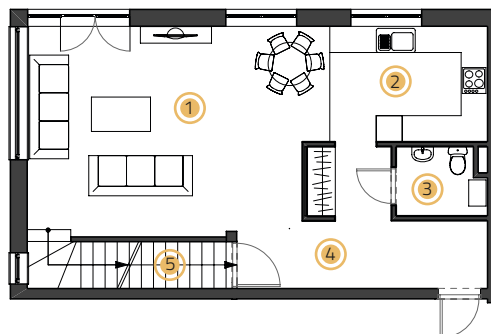

UL. ARMII KRAJOWEJ

2

BUDYNEK	OLEANDER
TYP DOMU	BIG HOUSE
POW. UŻYTKOWA	216,9 m ²
POW. OGRODU	370,9 m ²
NR DOMU	94 D/2

PODDASZE	88,3 m ²
1 łazienka	6,4 m ²
2 sypialnia	21,1 m ²
3 sypialnia	25,5 m ²
4 praca/wypoczynek	35,3 m ²
5 taras A	12,5 m ²
6 taras B	6,5 m ²

PIĘTRO	65,4 m ²
1 pokój kąpielowy	11,4 m ²
2 sypialnia	10,9 m ²
3 sypialnia	17,3 m ²
4 garderoba	4,3 m ²
5 komunikacja	16,7 m ²
6 schody	4,8 m ²

PARTER	63,2 m ²
1 salon	36,2 m ²
2 kuchnia	9,5 m ²
3 toaleta	3,3 m ²
4 komunikacja	9,1 m ²
5 schody	5,1 m ²